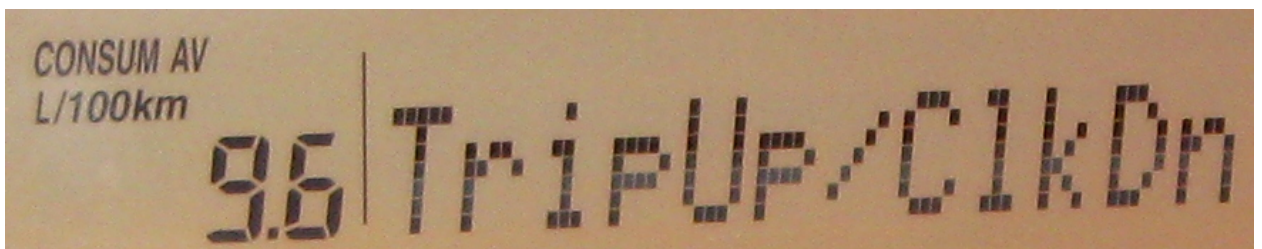

CAN-BUS
Mazda3 Project

1.0

“nTray”,

(, .).

“MODE” CAN-

(Tr+) Tr- (Tr+)

Tr-

() ,