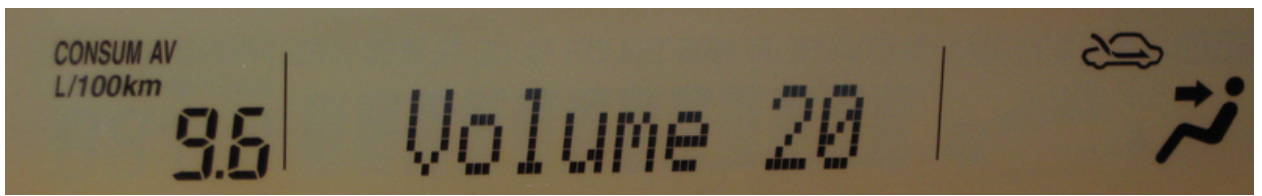

CAN-BUS
Mazda3 Project

1.0

“nTray”,

(, .).

“MODE” CAN-

(Tr+) Tr- (Tr+)

Tr-

() ,