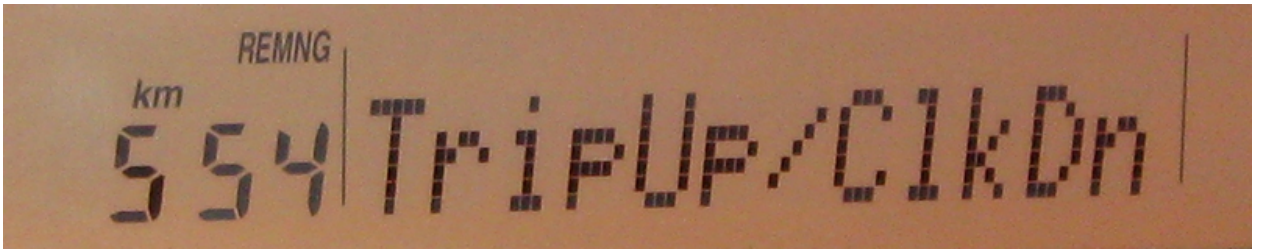

CAN-BUS
Mazda3 Project

1.0

“nTray”,

(, .).

“MODE” CAN-

(Tr+) Tr- (Tr+)

Tr-

() ,